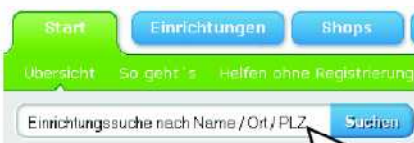

Starten Sie Ihre Online-Einkäufe auf Schulengel.de und sammeln Sie kostenlos Spenden für unsere Schule

1. Registrieren

Gehen Sie auf www.schulengel.de und suchen Sie unsere Schule.

Wählen Sie unsere Schule unter den Suchergebnissen aus und lassen Sie sich auf unsere Profseite weiterleiten. Dort betätigen sie den Button **Einrichtung unterstützen**. In wenigen Schritten sind Sie registriert und können sich einloggen.

2. Shoppen

Im Login-Bereich finden Sie über **700 Online-Partner Shops im Überblick**.

Mit Klick auf das Logo gelangen Sie zu Ihrem Wunsch-Shop. Jetzt können Sie ohne Mehrkosten beim Einkaufen Spenden sammeln.